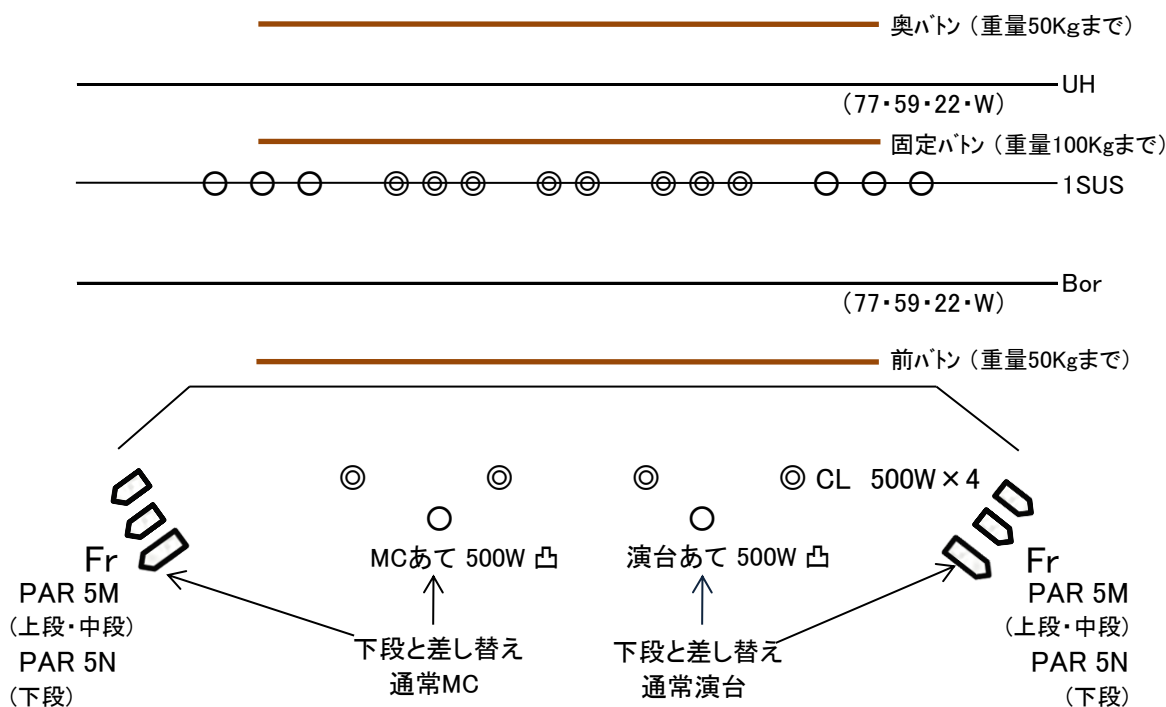

小ホール 備品リスト ②

千葉市民会館

◆ 舞台 ◆

名称	仕様	数量	備考
演壇	W1500×H1000×D750	1台	
司会者台	W500×H1100×D350	1台	
花台	W360×H580×D360	2台	
プログラムスタンド	W400×H1500	1台	
テーブル	舞台2(袴付),倉庫50	52本	
椅子		15脚	舞台用
ホワイトボード		2枚	
展示パネル	W1800×H2060(有効面積W1800×H1800)	10枚	
ロープパテーション		10本	
金屏風		1双	
上敷	長×1,短×2	3本	
平台	6×6	3台	
	3×6	1台	
	3×4	1台	
箱足	大(尺7寸×尺×6寸)	6個	
	小(尺×尺1寸×6寸)	9個	
市旗・国旗	小(W900×H600)	各1枚	

◆ 楽器 ◆

名称	仕様	数量	備考
ヤマハC7LA		1台	
ピアノ椅子		2脚	背付き
ソロ演奏者用椅子		1脚	背無し
演奏者用譜面台		5本	

小ホール

照明吊り物図

H28・4・1 現在

※足りない分の移動機材は奈落にあるQスポで対応

※節電の為、現在のUHとBorの球は、Wのみ65W、その他は100W