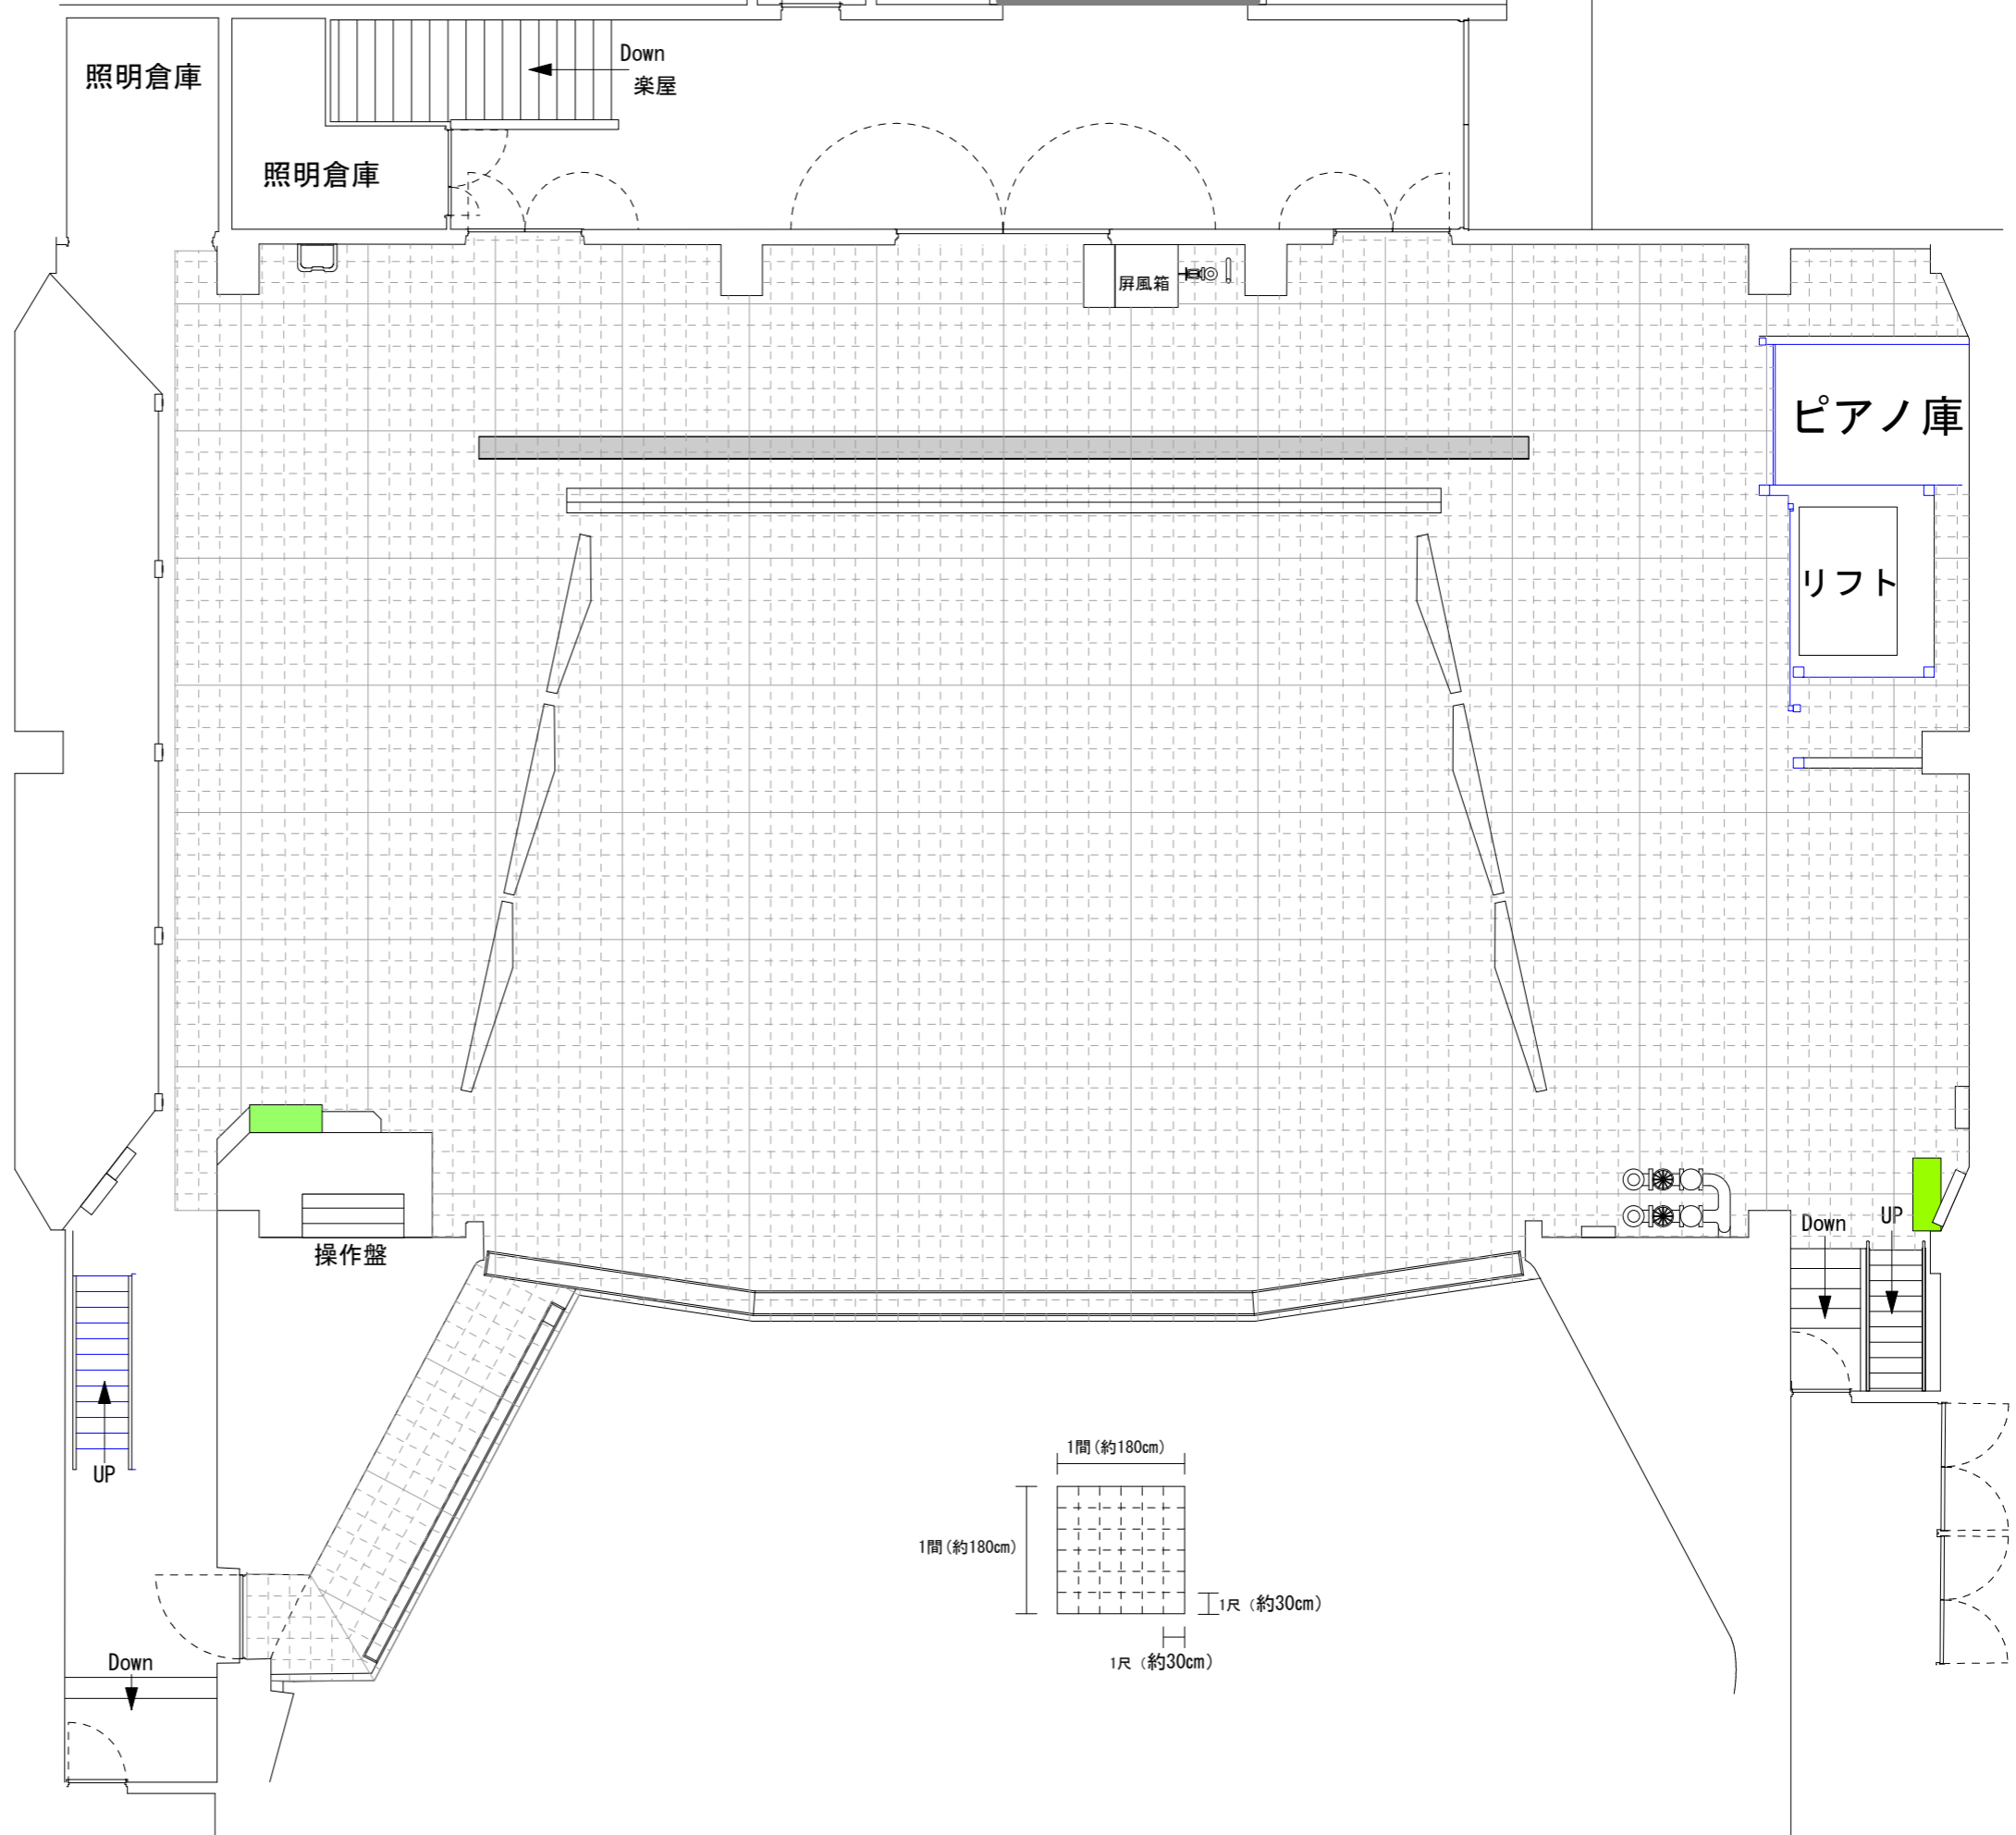

千葉市民会館

搬入口 W...3500
シャッター H...3000

飛切り高さ/間口

horizont幕

10バトン 16m38cm/16m06cm
9バトン (大黒幕・松羽目) 16m24cm/17m37cm
8バトン 16m18cm/16m60cm
UH (文字有) 8m89cm/14m64cm

袖幕2

正反
4SUS 7バトン 12m11cm/14m64cm
16m13cm/16m53cm

天反3

カラバトン 16m63cm/15m89cm
3SUS 12m48cm/14m65cm

引割幕2

3BL 11m04cm/11m00cm
幕の高さ2m92cm 三文字 16m63cm/18m94cm

天反2

6バトン 14m12cm/16m59cm
5バトン 16m07cm/16m58cm
4バトン 16m18cm/16m57cm
2SUS 12m34cm/14m77cm

引割幕1

2BL 11m82cm/13m04cm
幕の高さ2m91cm 二文字 8m19cm/14m44cm

天反1

スクリーン (吊り込み不可) 14m10cm/14m90cm
3バトン
(スクリーン用カットマスク付き)
2バトン 16m30cm/15m17cm
1SUS 12m53cm/14m92cm

袖幕1

1BL 1バトン 16m14cm/15m15cm
11m38cm/14m25cm
電動バトン 暗転幕/一文字幕 11m69cm/15m00cm

緞帳

8m19cm/14m44cm プロサス

電動バトン 6バトンは飛び切りの高さは他のバトンより低い
UH 正反の昇降は袖幕2の介錯が必要
3バトンは他のバトンより短い

緞帳2...18秒

緞帳1...17秒

間口 8間 (14m89cm)
奥行(LHまで) 6間4尺 (12m38cm)
奥行(壁まで) 8間 (14m67cm)
高さ(プロセニアムアーチ) 4間2尺 (7m93cm)