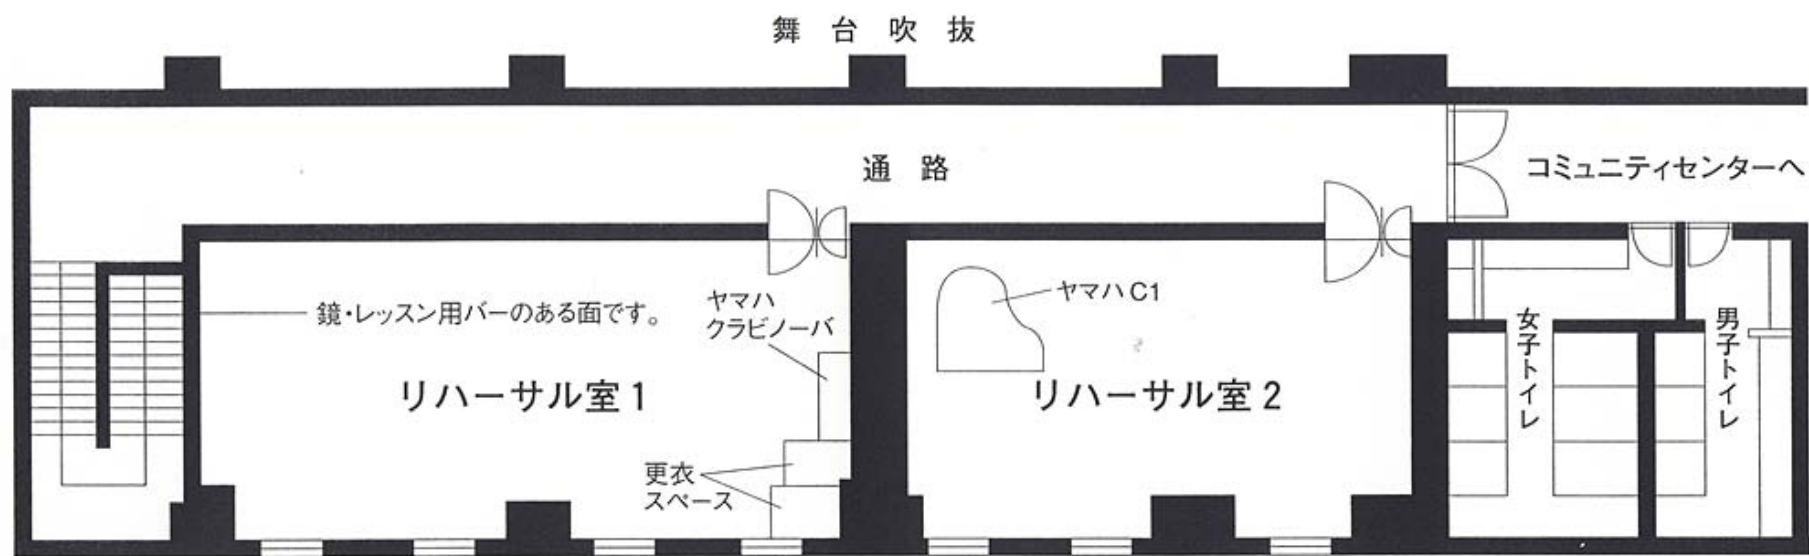

# 若葉文化ホール・リハーサル室(2階)

グランドピアノ(第2リハーサル室)

## ① 第1リハーサル室 (60㎡)

バレエ・エアロビックス・ダンス等の洋舞の練習用施設で、ゴムマット敷きの床・レッスン用バー、二面の壁には鏡が完備しているなど、気兼ねなく練習することが出来る環境です。

## ② 第2リハーサル室 (49㎡)

室内にはグランドピアノ(ヤマハC1)を備え、主に小編成のバンド・コーラスの練習用に使用できる施設です。本番前の音出し・リハーサルなど、音楽の練習空間として、是非ご利用下さい。また、アットホームな雰囲気での、ピアノミニコンサートの会場としても使用できます。

※ピアノは、施設使用料のほかに、別途備品使用料(1区分830円)がかかります。

※イスを利用の場合は、お客様の方でお並べ下さい。