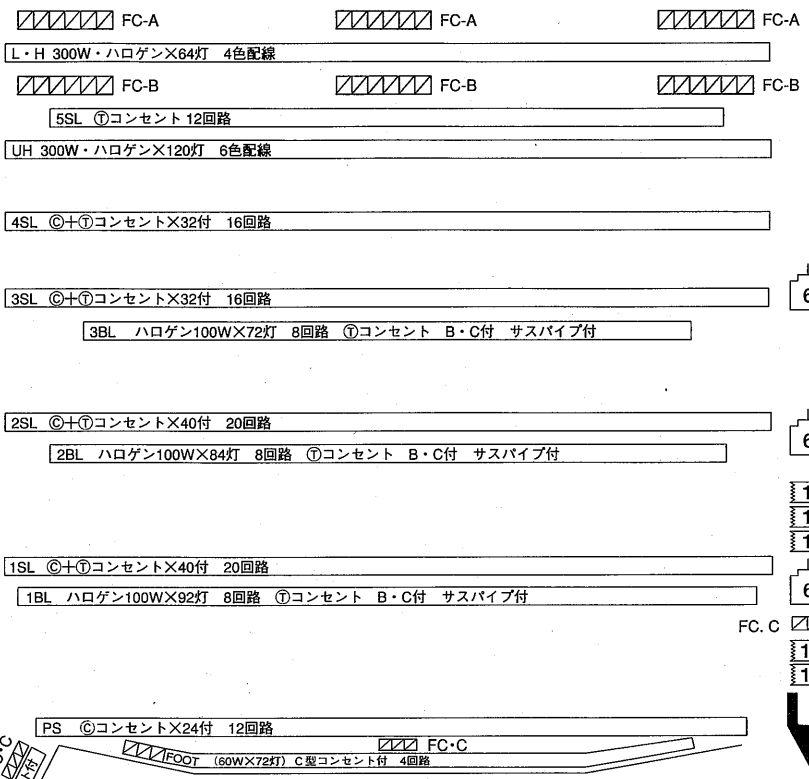

# 千葉市民会館大ホール舞台照明設備

照明倉庫

照明倉庫

楽屋へ

- Horizont幕
- (松羽目)吊⑩
- (5SL)吊⑨
- (大黒幕)吊⑨
- 星球バトン
- LH
- 袖幕 UH
- 正面反射板
- 4SL
- 吊⑦
- 天板III
- カラバトン
- 3SL
- 引割幕II
- 3BL
- 一文字
- 吊⑥
- 吊⑤
- 天板II
- 吊④
- 2SL
- 引割幕I
- 2BL
- 一文字
- 吊③
- スクリーン
- 天板I
- 吊②
- 1SL
- 吊①
- 1BL
- 袖幕
- 暗転幕
- 紋り織帳
- 第1織帳

- 記号
- 30A◎型6個入
  - 30A◎型3個入
  - 30A◎+①型 6回路入 昇降コンセント

舞台操作盤

客席

ピアノ庫

リフト