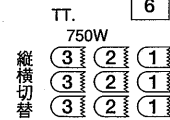

大道具搬出入口

シャッター

千葉市民会館大ホール舞台照明設備

照明倉庫

照明倉庫

楽屋へ

- Horizont幕
- (松羽目)吊⑩
- (5SL)吊⑨
- (大黒幕)吊⑨
- 星球バトン
- LH
- 袖幕 UH
- 正面反射板
- 4SL
- 吊⑦
- 天板III
- カラバトン
- 3SL
- 引割幕II
- 3BL
- 一文字
- 吊⑥
- 吊⑤
- 天板II
- 吊④
- 2SL
- 引割幕I
- 2BL
- 一文字
- 吊③
- スクリーン
- 天板I
- 吊②
- 1SL
- 吊①
- 1BL
- 袖幕
- 暗転幕
- 紋り織帳
- 第1織帳

1. 記号
2. 30A◎型6個入
   - 30A◎型3個入
   - 30A◎+①型 6回路入 昇降コンセント