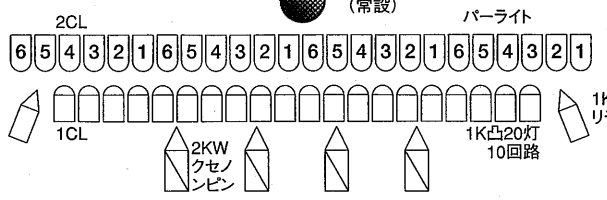

# 千葉市民会館大ホール舞台照明設備

照明倉庫

照明倉庫

楽屋へ

- Horizont幕
- (松羽目)吊⑩
- (5SL)吊⑨
- (大黒幕)吊⑨
- 星球バトン
- LH
- 袖幕 UH
- 正面反射板
- 4SL
- 吊⑦
- 天板III
- カラバトン
- 3SL
- 引割幕II
- 3BL
- 一文字
- 吊⑥
- 吊⑤
- 天板II
- 吊④
- 2SL
- 引割幕I
- 2BL
- 一文字
- 吊③
- スクリーン
- 天板I
- 吊②
- 1SL
- 吊①
- 1BL
- 袖幕
- 暗転幕
- 紋り織帳
- 第1織帳

- 記号
- 30A◎型6個入
  - 30A◎型3個入
  - 30A◎+①型 6回路入 昇降コンセント

舞台操作盤

客席

ピアノ庫

リフト