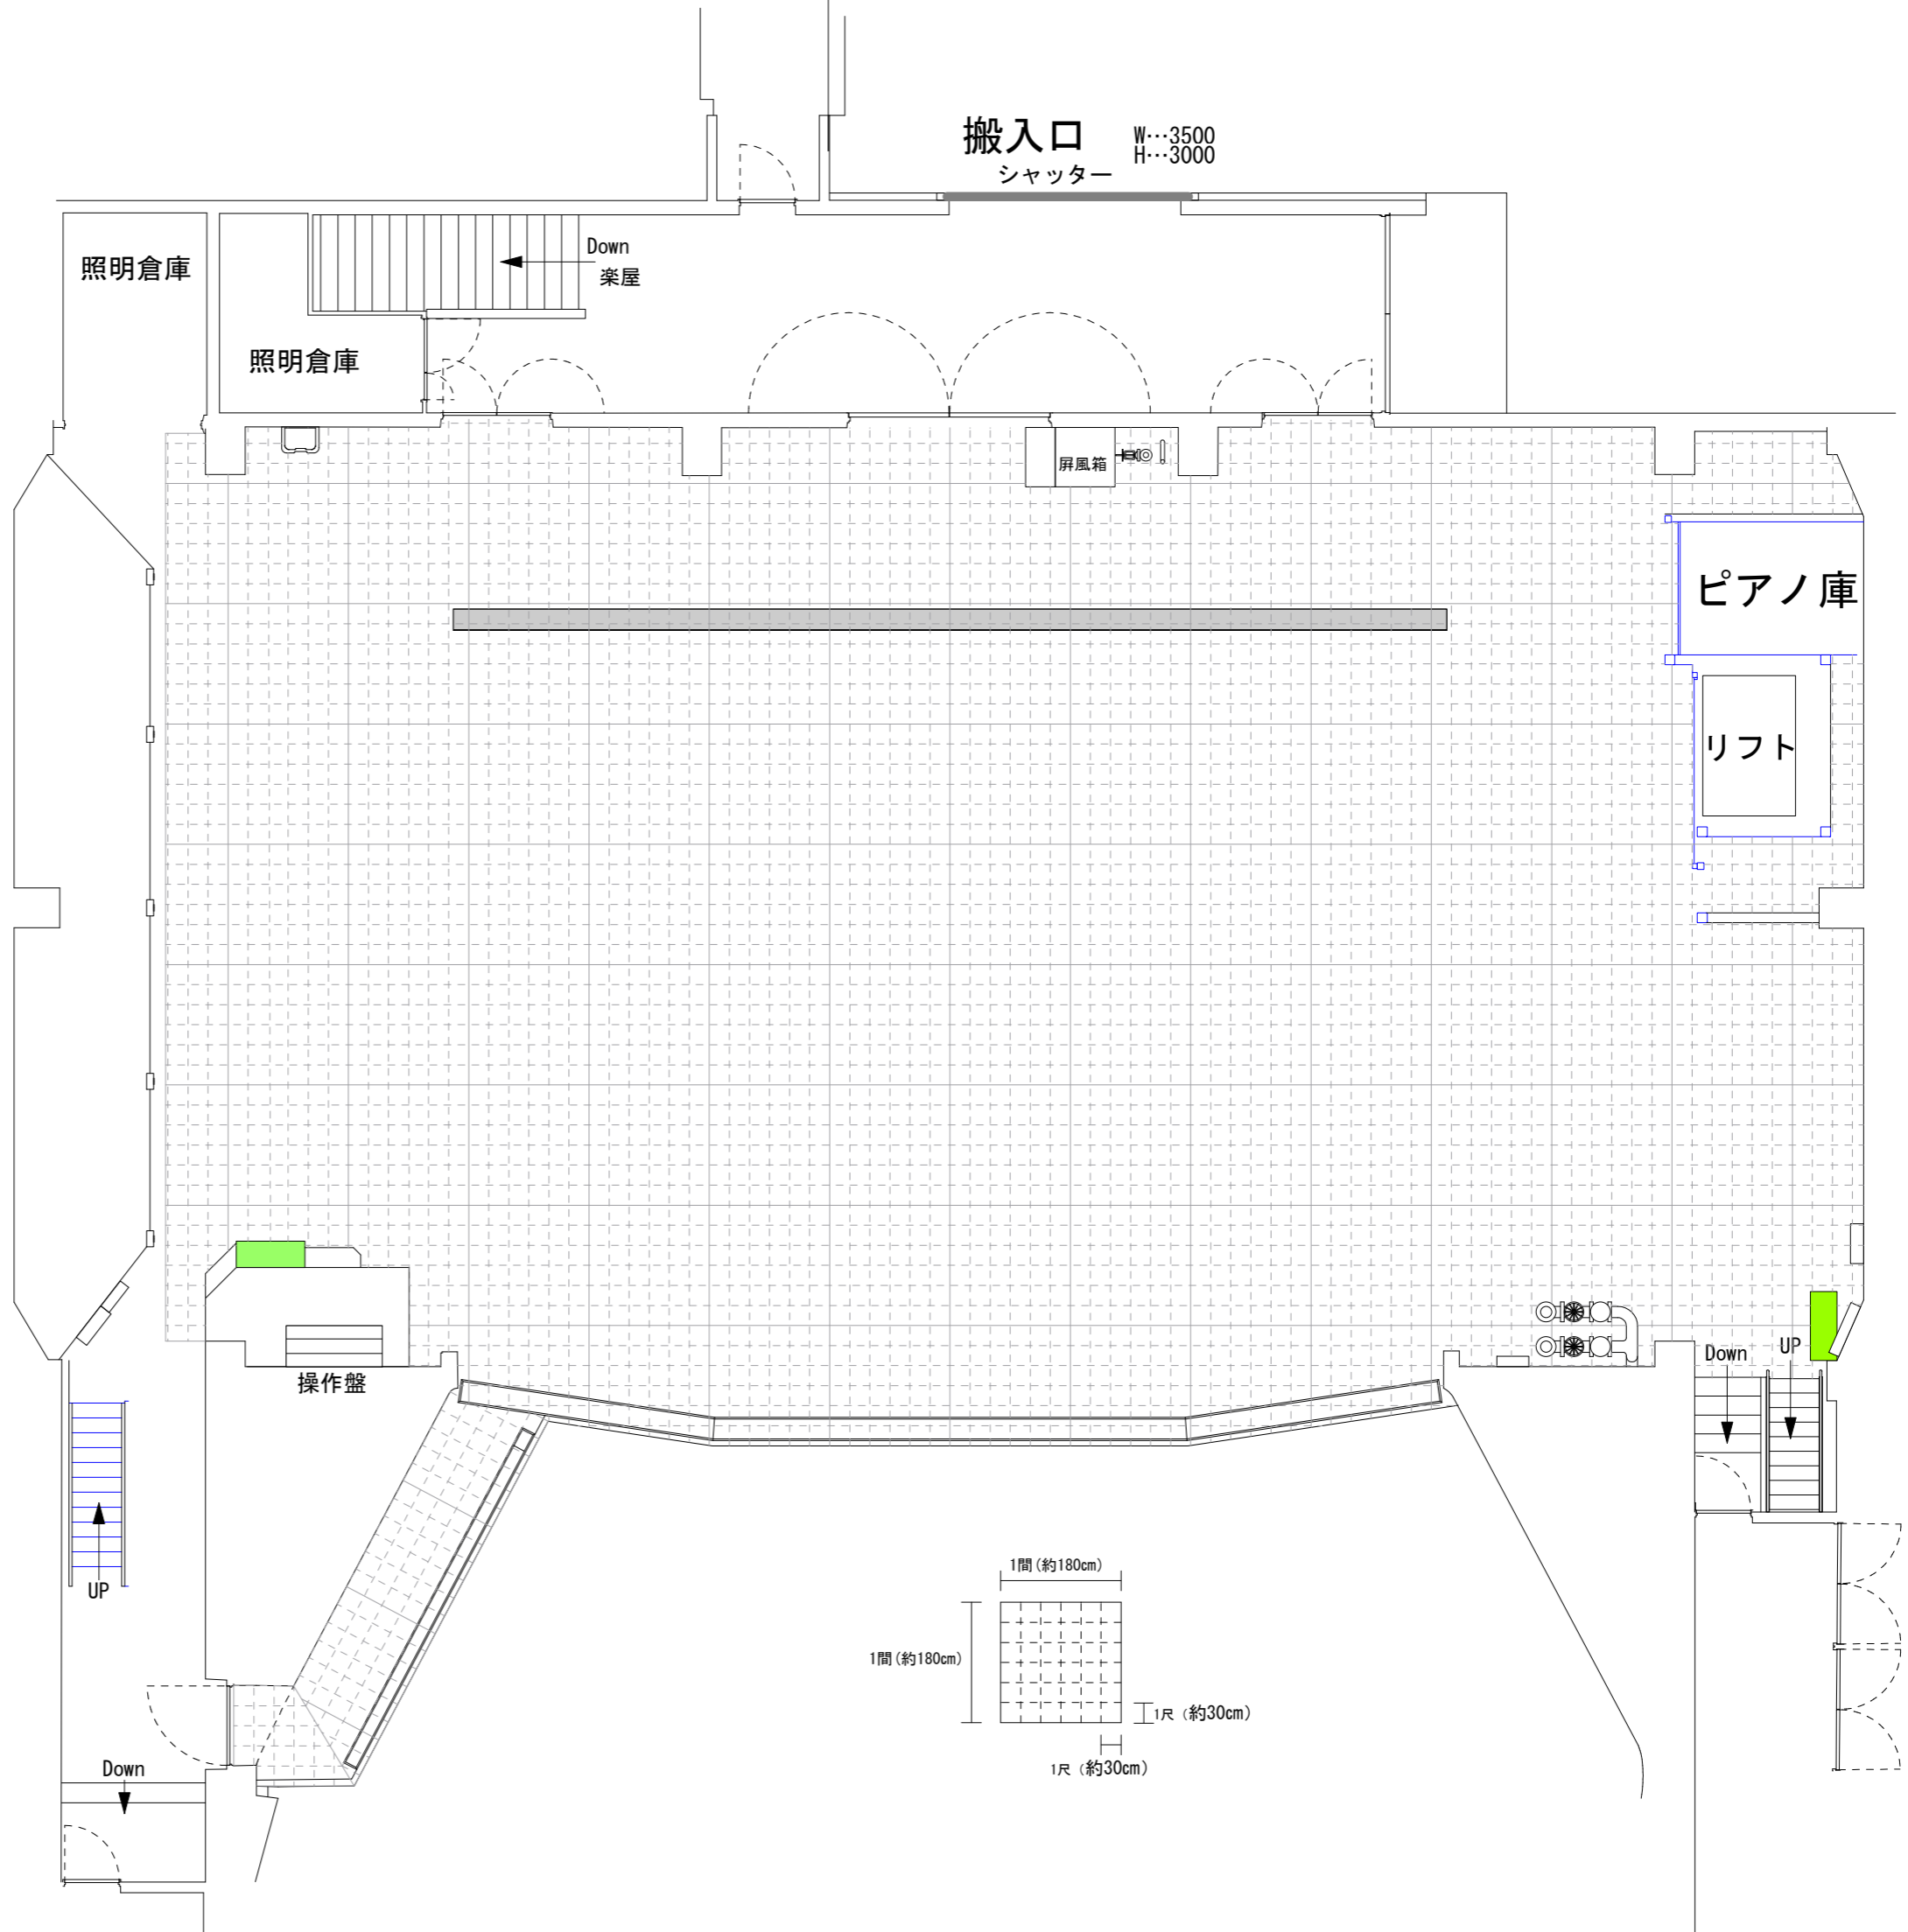

千葉市民会館

搬入口 W...3500
シャッター H...3000

飛切り高さ/間口

Horizont幕

10バトン 16m38cm/16m06cm
9バトン (大黒幕・松羽目) 16m24cm/17m37cm
8バトン 16m18cm/16m60cm
UH (文字有) 8m89cm/14m64cm

袖幕2 正反

4SUS 7バトン 12m11cm/14m64cm
16m13cm/16m53cm

天反3

カラバトン 16m63cm/15m89cm
3SUS 12m48cm/14m65cm
3BL 11m04cm/11m00cm

引割幕2

幕の高さ2m92cm 三文字 16m63cm/18m94cm
6バトン 14m12cm/16m59cm
5バトン 16m07cm/16m58cm

天反2

4バトン 16m18cm/16m57cm
2SUS 12m34cm/14m77cm
2BL 11m82cm/13m04cm

引割幕1

幕の高さ2m91cm 二文字 8m19cm/14m44cm
3バトン (スクリーン用カットマスク付き) 14m10cm/14m90cm
スクリーン (吊り込み不可)

天反1

2バトン 16m30cm/15m17cm
1SUS 12m53cm/14m92cm
1BL 16m14cm/15m15cm
11m38cm/14m25cm

暗転幕/一文字幕 袖幕1

電動バトン 11m69cm/15m00cm
緞帳2 緞帳1

8m19cm/14m44cm プロサス

電動バトン 6バトンは飛び切りの高さは他のバトンより低い
UH 正反の昇降は袖幕2の介錯が必要
3バトンは他のバトンより短い

緞帳2...17秒

緞帳1...18秒

間口 8間 (14m89cm)
奥行 (LHまで) 6間4尺 (12m38cm)
奥行 (壁まで) 8間 (14m67cm)
高さ (プロセニアムアーチ) 4間2尺 (7m93cm)