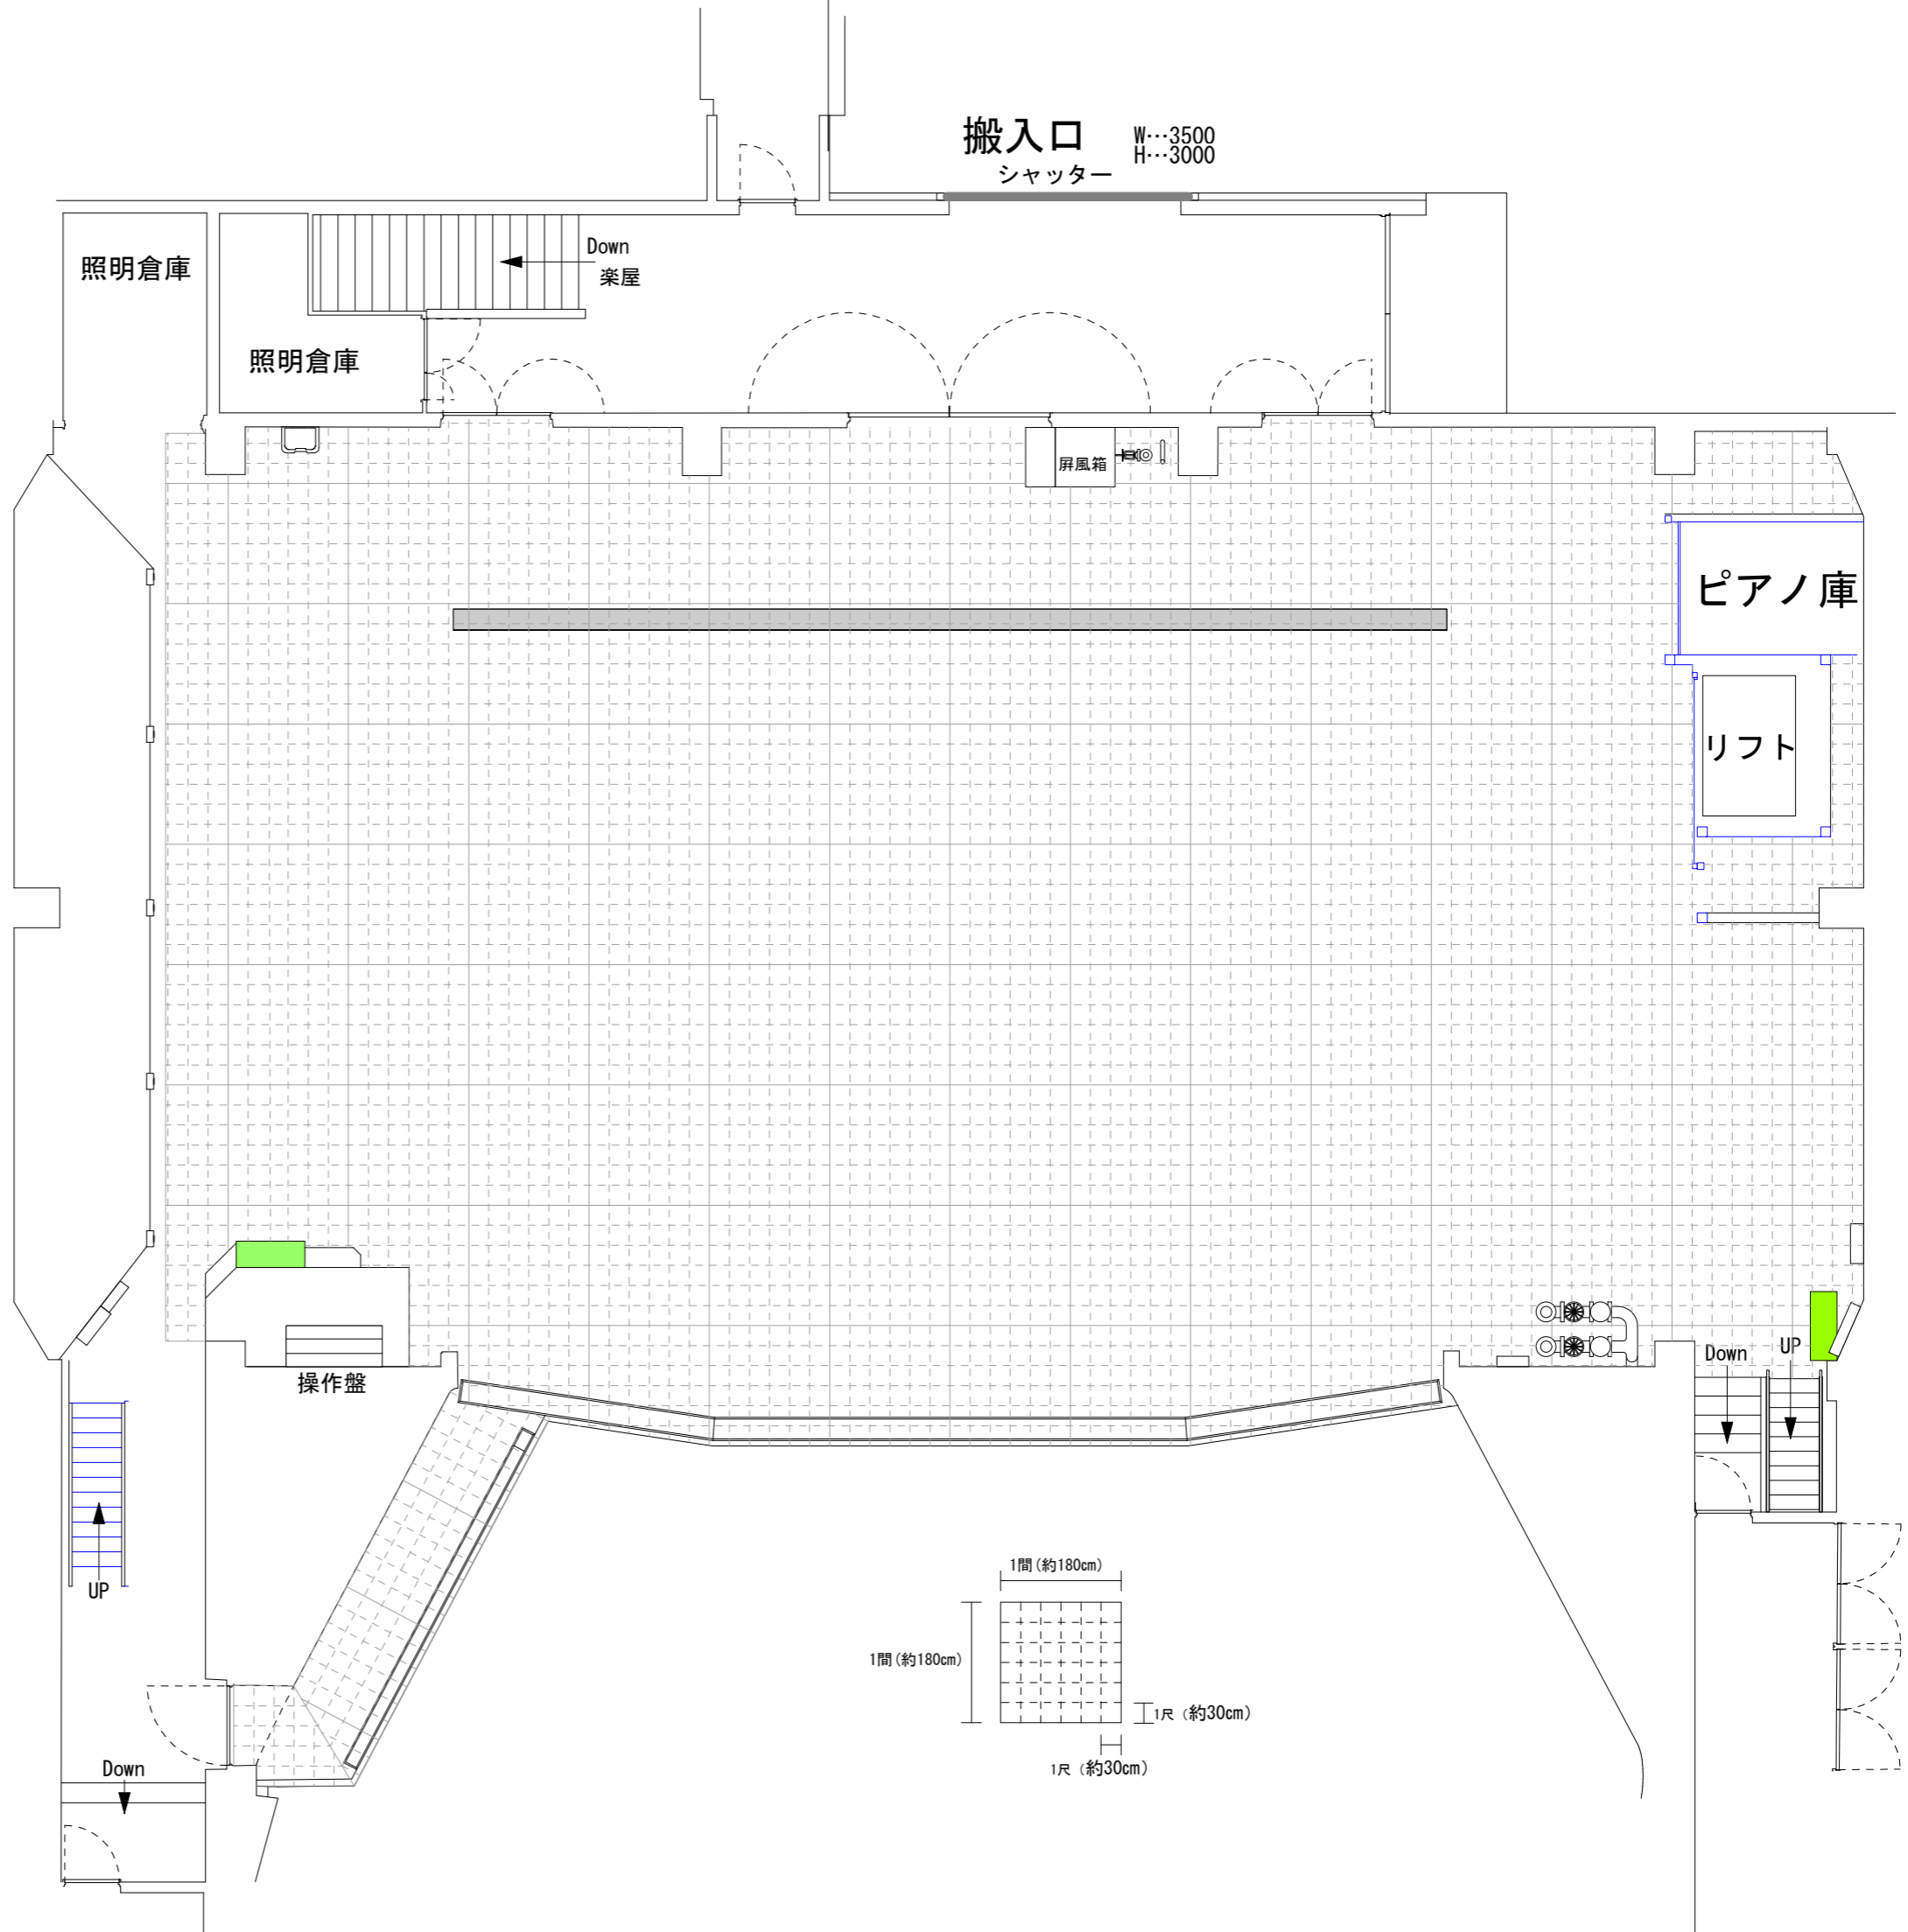

千葉市民会館

搬入口 W...3500
シャッター H...3000

飛切り高さ/間口

horizont幕

10バトン 16m38cm/16m06cm
9バトン (大黒幕・松羽目) 16m24cm/17m37cm
8バトン 16m18cm/16m60cm
UH (文字有) 8m89cm/14m64cm

袖幕2

正反

4SUS 7バトン 16m13cm/16m53cm
12m11cm/14m64cm

天反3

カラバトン 16m63cm/15m89cm
3SUS 12m48cm/14m65cm

引割幕2

3BL 11m04cm/11m00cm
幕の高さ2m92cm 三文字 16m63cm/18m94cm

天反2

6バトン 14m12cm/16m59cm
5バトン 16m07cm/16m58cm
4バトン 16m18cm/16m57cm
2SUS 12m34cm/14m77cm

引割幕1

2BL 11m82cm/13m04cm
幕の高さ2m91cm 二文字 8m19cm/14m44cm

天反1

3バトン 14m10cm/14m90cm
スクリーン (吊り込み不可)
1SUS 2バトン 16m30cm/15m17cm
12m53cm/14m92cm

袖幕1

1BL 1バトン 16m14cm/15m15cm
11m38cm/14m25cm
電動バトン 暗転幕/一文字幕 11m69cm/15m00cm

緞帳

8m19cm/14m44cm プロサス

電動バトン 6バトンは飛び切りの高さは他のバトンより低い
UH 正反の昇降は袖幕2の介錯が必要
3バトンは他のバトンより短い

緞帳2...18秒

緞帳1...17秒

間口 8間 (14m89cm)
奥行 (LHまで) 6間4尺 (12m38cm)
奥行 (壁まで) 8間 (14m67cm)
高さ (プロセニアムアーチ) 4間2尺 (7m93cm)