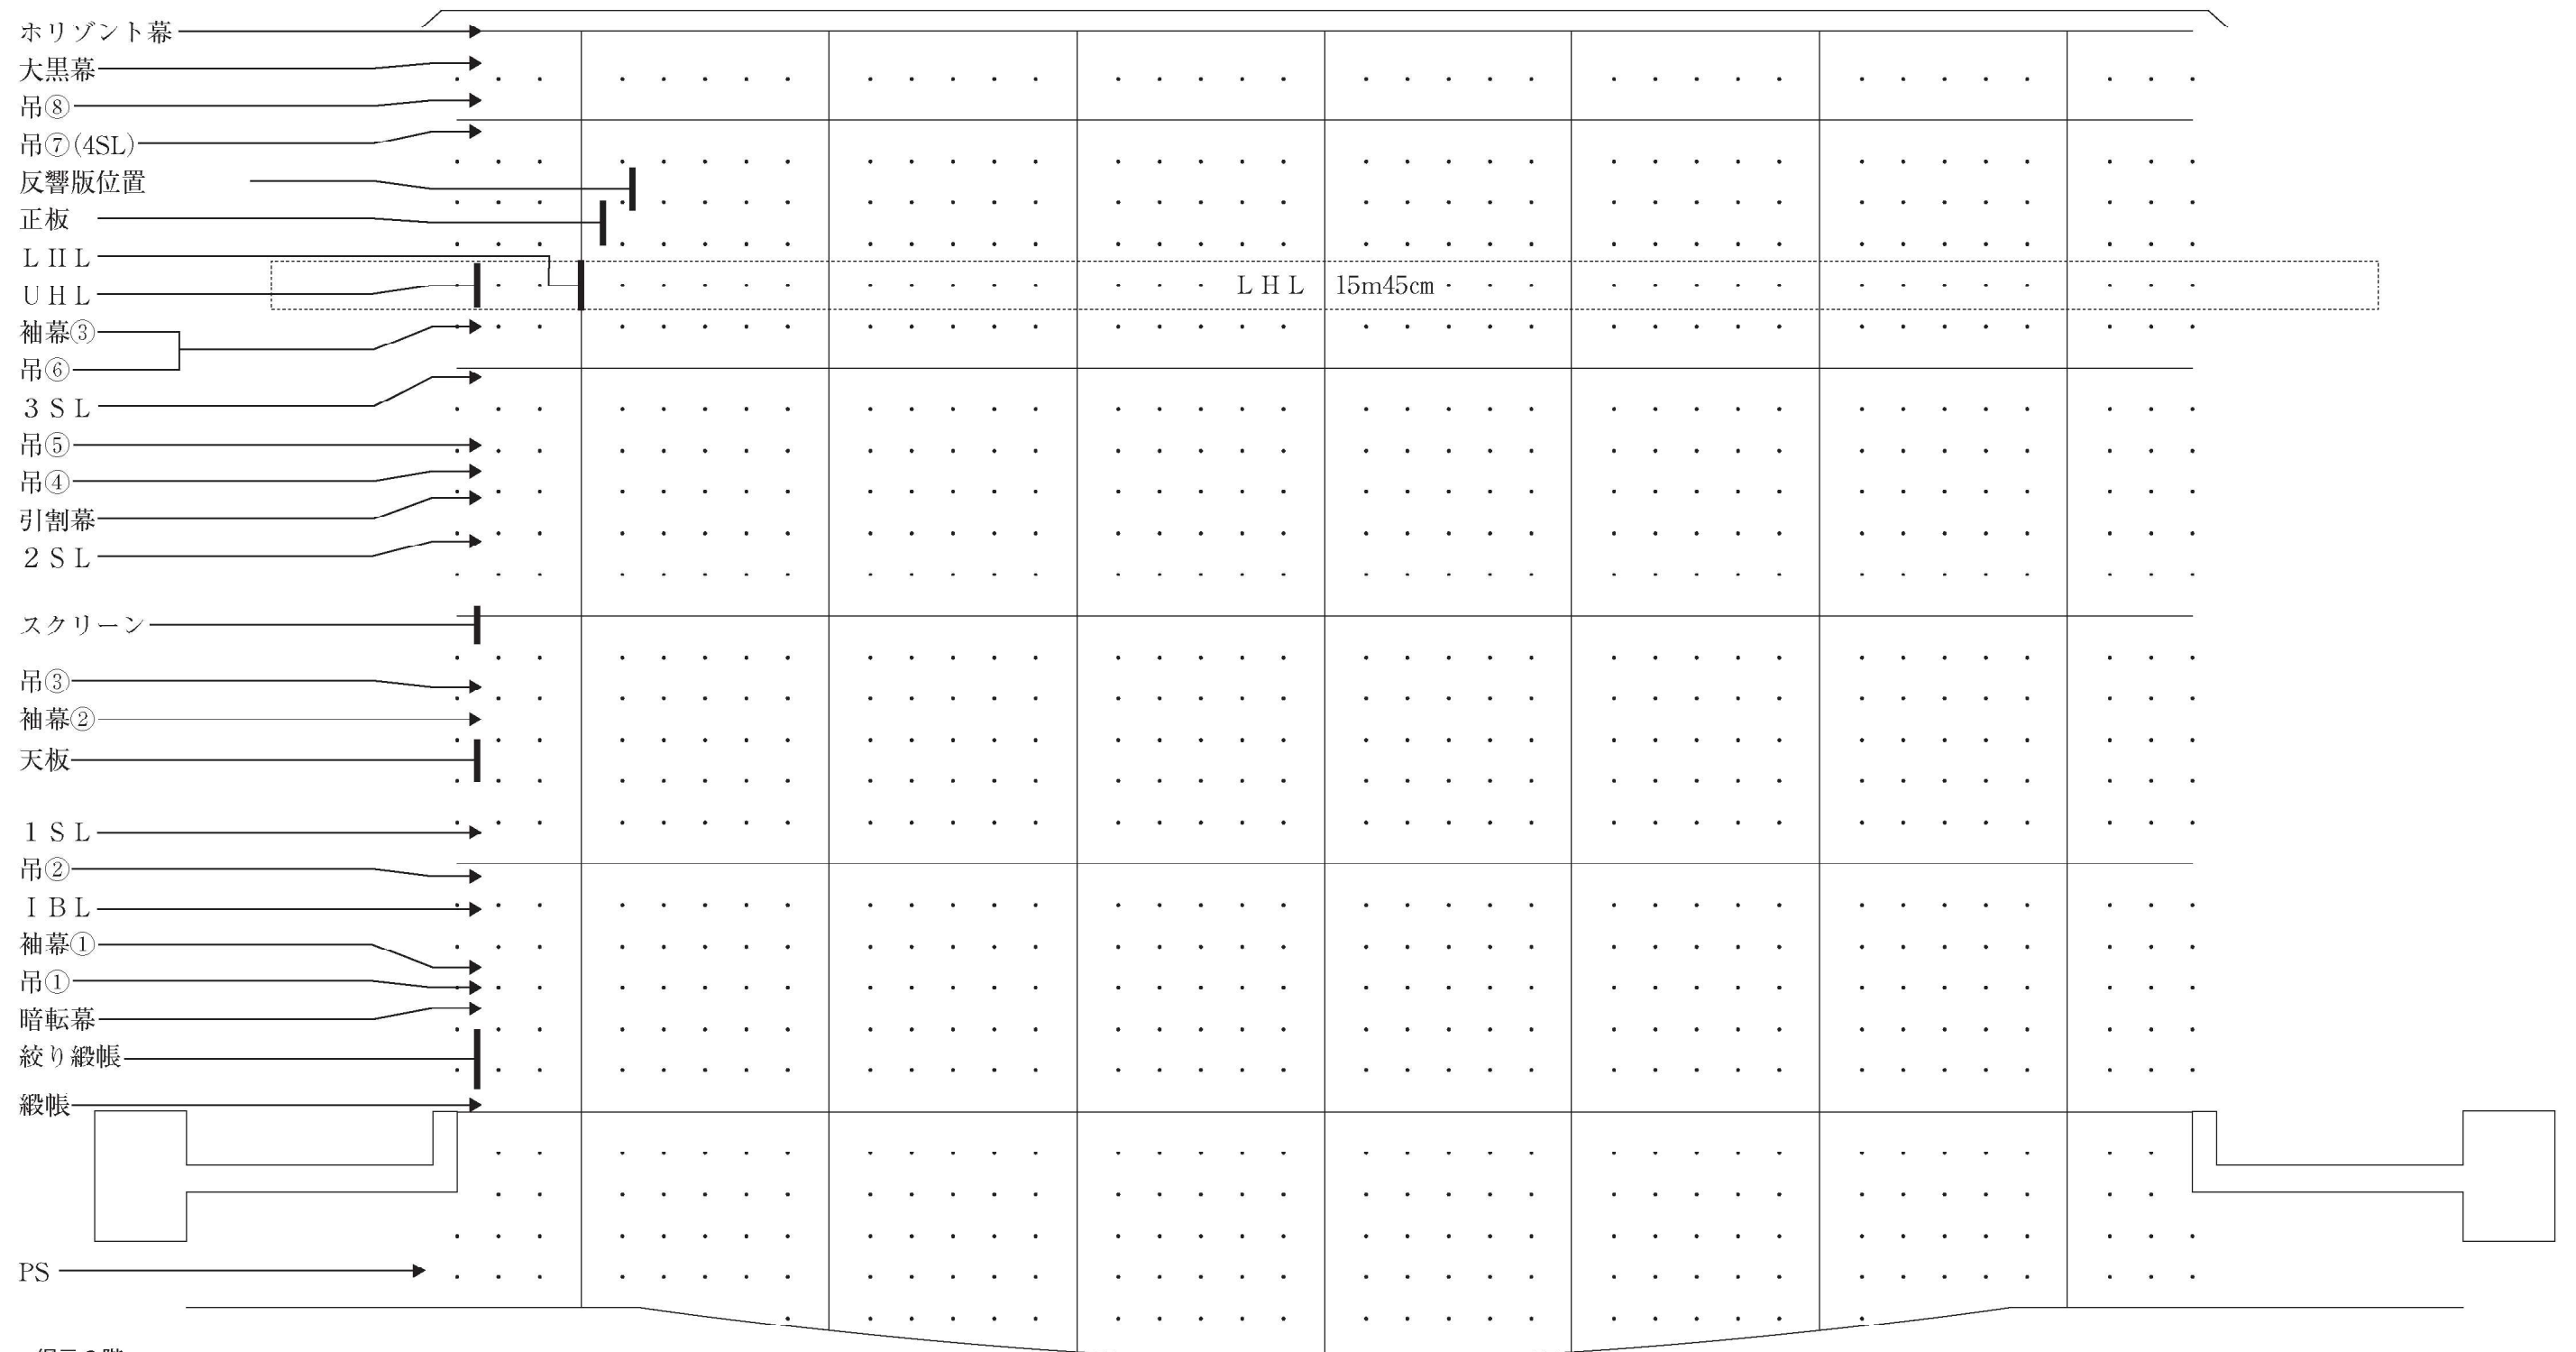

千葉県文化センターアートホール舞台平面図

- ・網元2階
- ・美術バトン、幕類は手引きです。(吊⑦、割幕、大黒、ホリ幕は電動)
- ・文字幕は1B/2B/UH共です。
- ・吊⑥と袖幕③は同一線上にあるため吊⑥は短いです。